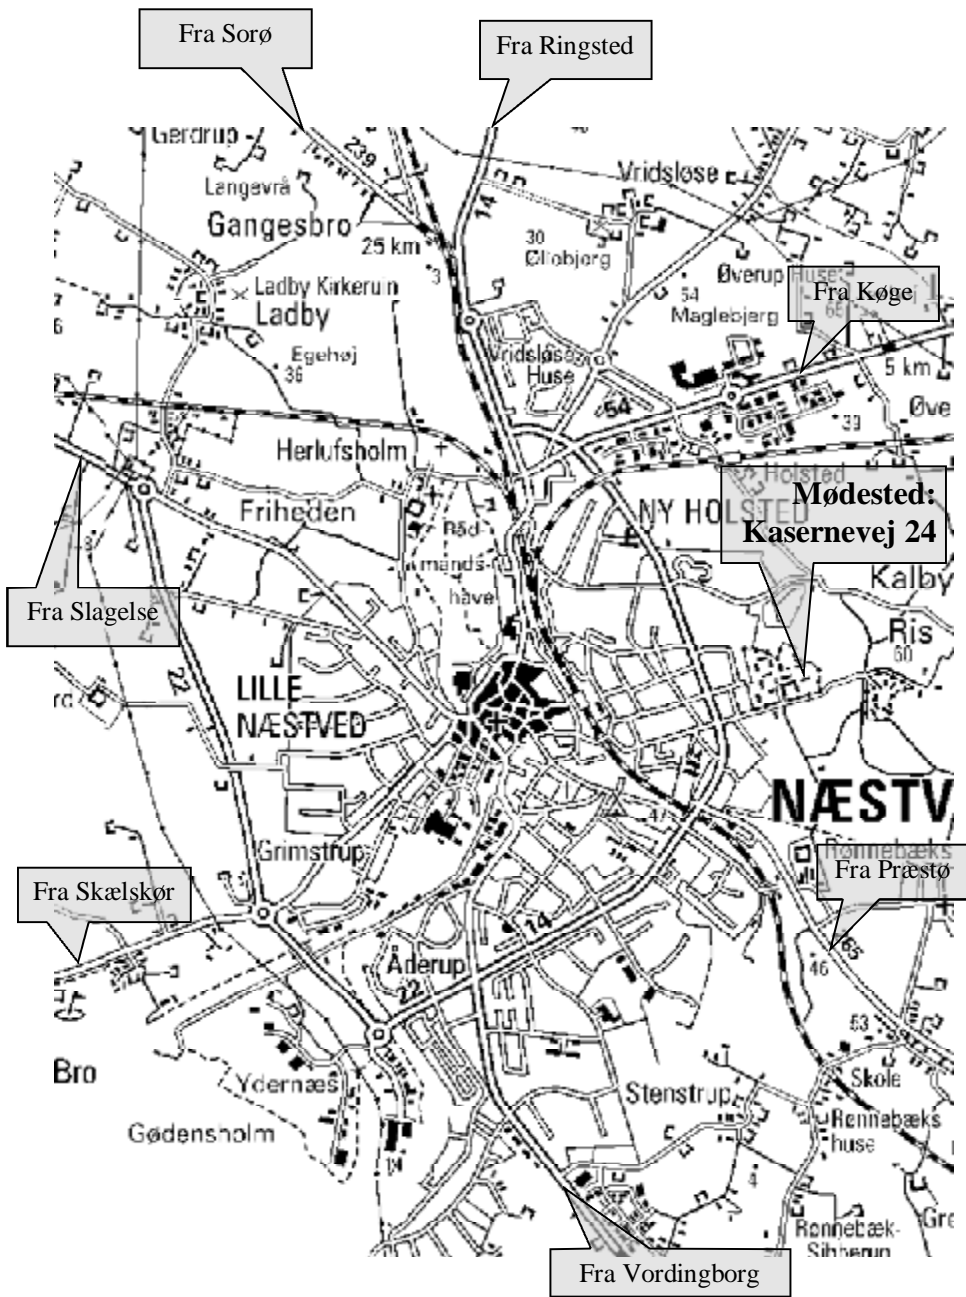

Fra Sorø

Fra Ringsted

Fra Køge

**Mødested:
Kasernevej 24**

Fra Slagelse

Kalby

Ris

NÆSTV

Fra Præstø

Fra Skælskør

Fra Vordingborg